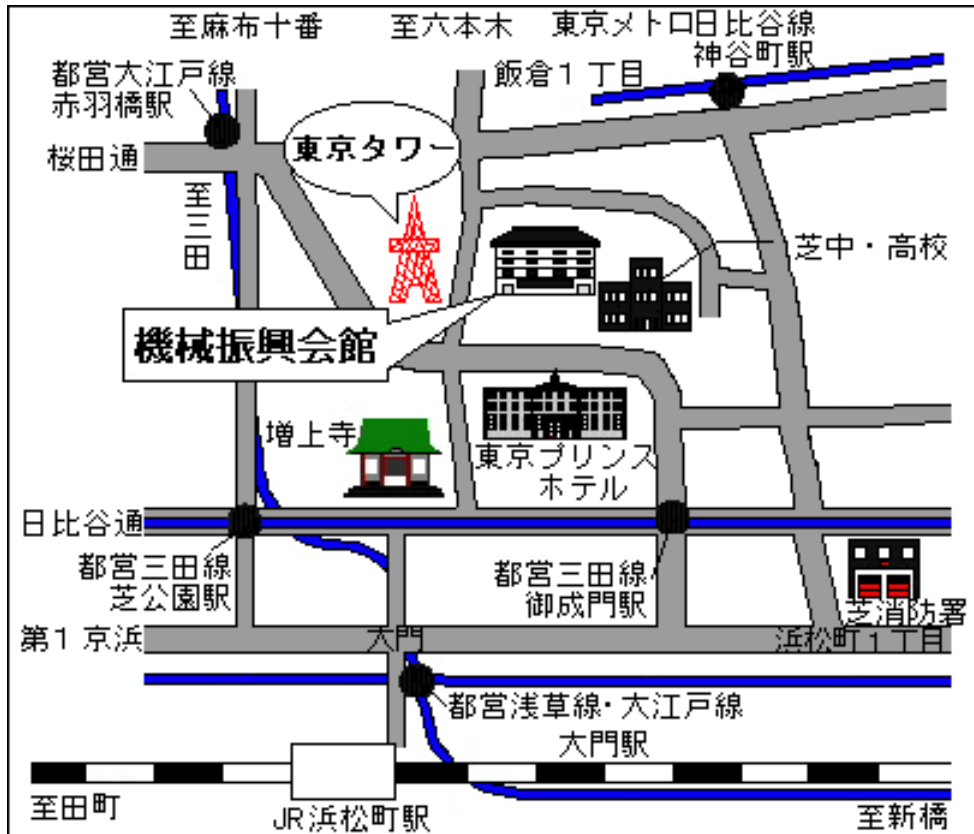

## 機械振興会館案内図

〒105-0011 東京都港区芝公園3-5-8

TEL : 03-3434-8211

### 最寄り駅

- 東京メトロ日比谷線「神谷町駅」下車 徒歩8分
- 都営地下鉄三田線「御成門駅」下車 徒歩8分
- 都営地下鉄大江戸線「赤羽橋駅」下車 徒歩10分
- 都営地下鉄浅草線・大江戸線「大門駅」下車 徒歩10分
- JR「浜松町駅」下車 徒歩15分